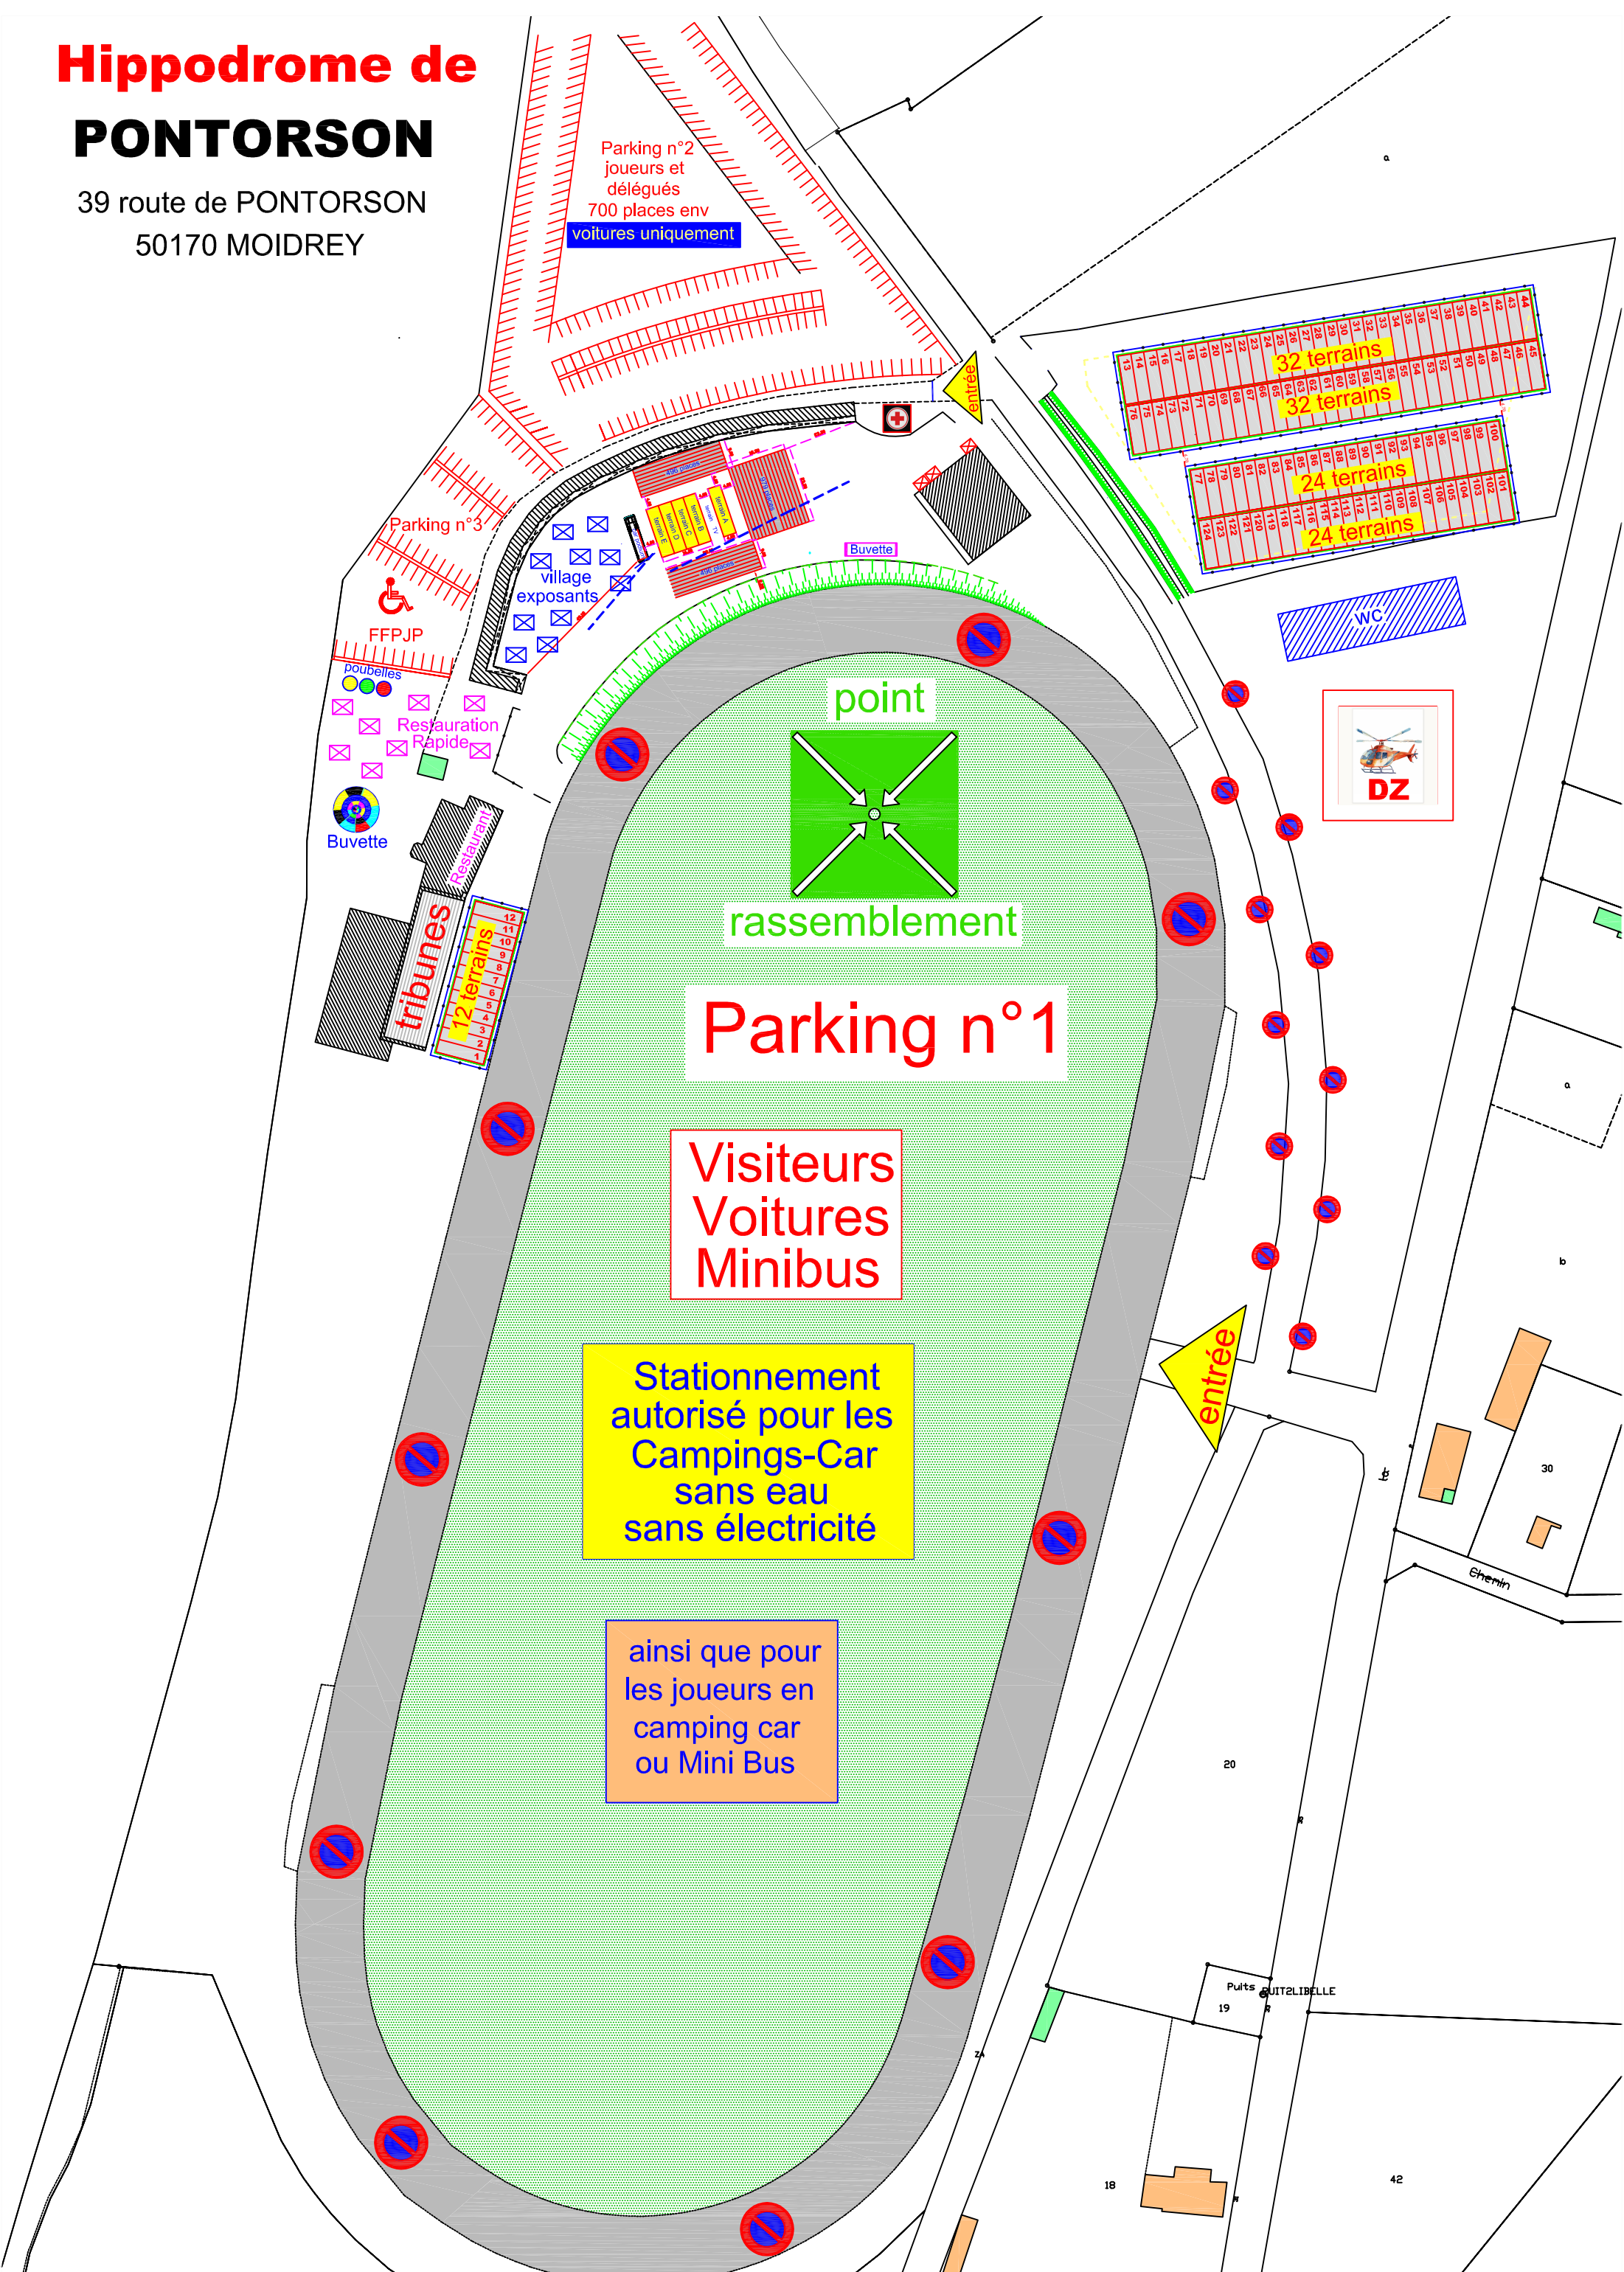

# Hippodrome de PONTORSON

39 route de PONTORSON  
50170 MOIDREY

Parking n°2  
joueurs et délégués  
700 places env  
voitures uniquement

Parking n°3

FFPJP  
poubelles  
Restauration Rapide  
Buvette

tribunes  
12 terrains

village exposants

point

rassemblement

Parking n°1

Visiteurs  
Voitures  
Minibus

Stationnement autorisé pour les  
Campings-Car  
sans eau  
sans électricité

ainsi que pour  
les joueurs en  
camping car  
ou Mini Bus

32 terrains  
32 terrains  
24 terrains  
24 terrains

WC

DZ

entrée

Puits QUITZLIBELLE  
19

18

20

42